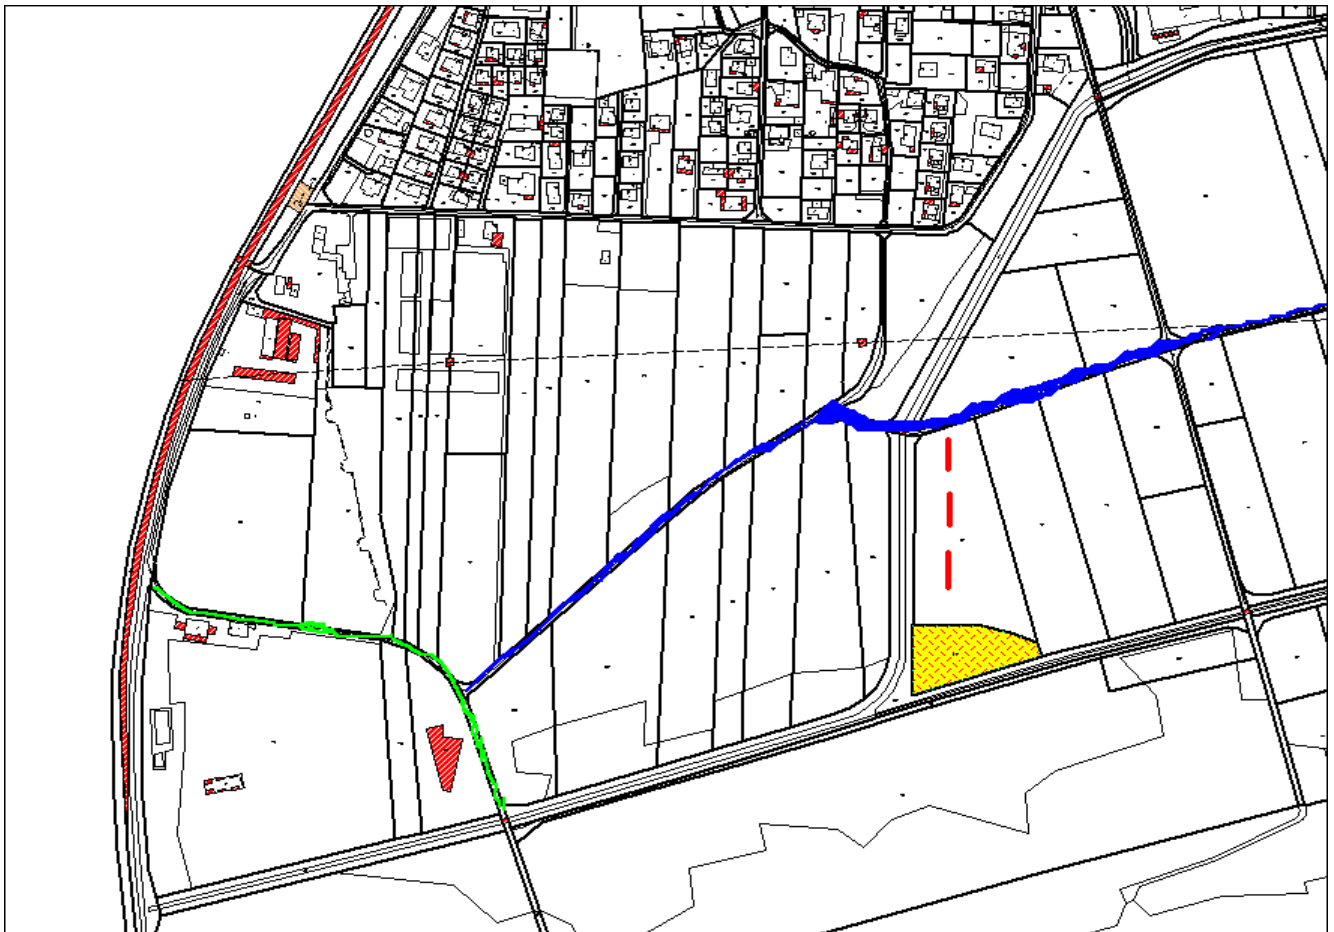

Il Municipio informa la popolazione e gli utenti del servizio rifiuti che dal 31 dicembre 2012 la piazza di raccolta degli scarti verdi situata alle Gerre di Sotto **sarà chiusa**.

L'Esecutivo, d'intesa con la Municipalità di Locarno, è giunto a questa conclusione in quanto la piazza non è più conforme alle esigenze di sicurezza e ambientali. Inoltre, come avranno avuto modo di constatare tutti gli utenti, modeste precipitazioni rendono impossibile l'accesso alla struttura. Di conseguenza, il suo degrado dovuto anche e soprattutto alla natura del sottosuolo, non ci permette più di continuare a mettere a disposizione un servizio di qualità.

Per tutti gli utenti - domiciliati e possessori di una residenza secondaria ubicata in Cugnasco-Gerra - per il deposito degli scarti vegetali sarà in funzione la piazza situata a Cugnasco, in Via Isola.

Con l'occasione gradite i migliori saluti.

PER IL MUNICIPIO

IL SINDACO

Gianni Nicoli

IL SEGRETARIO

Silvano Bianchi

-  PIAZZA RIFIUTI
-  VIA CAMPEGGIO
-  VIA ISOLA
-  ACCESSO ALLA PIAZZA