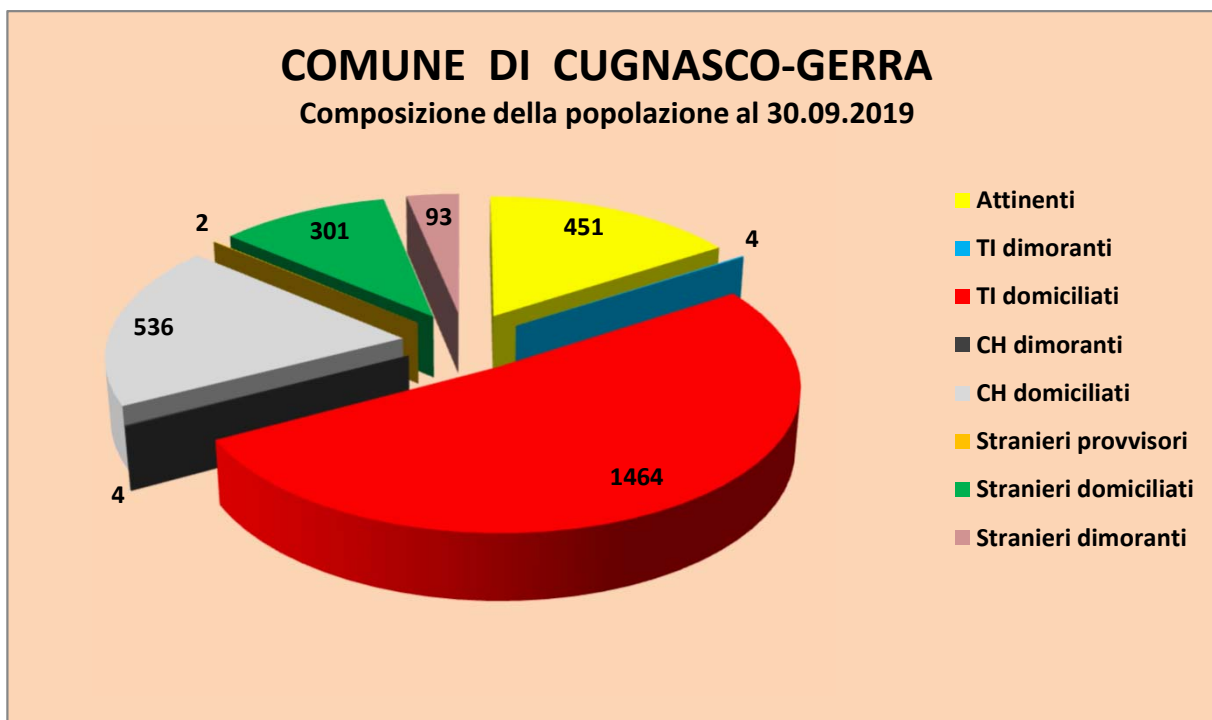

COMUNE DI CUGNASCO-GERRA

07.10.2019

Situazione e movimento della popolazione nel 2019

		30.09.2019	31.12.2018	Differenza (+/-)	Ripartizione %
1. Popolazione domiciliata complessiva		2752	2767	-15	
di cui:	attinenti	451	459	-8	16.39%
	ticinesi	1464	1466	-2	53.20%
	confederati	536	536	0	19.48%
	stranieri	301	306	-5	10.94%
2. Popolazione straniera dimorante annuale		93	97		
3. Popolazione straniera provvisoria		2	2		
4. Popolazione confederata dimorante		4	4		
5. Popolazione ticinese dimorante		4	7		
6. Popolazione attinente dimorante		0	0		
7. Popolazione complessiva		2855	2877	-22	
(domiciliata e dimorante)					
di cui:	uomini	1420	1431	-11	49.74%
	donne	1435	1446	-11	50.26%
Movimento					
Arrivi (domiciliati e dimoranti)		128	176		
Partenze (domiciliati e dimoranti)		140	188		
Nascite (domiciliati e stranieri -domiciliati e dimoranti-)		8	21		
Decessi (domiciliati e dimoranti)		18	20		

COMUNE DI CUGNASCO-GERRA

POPOLAZIONE AL 30 SETTEMBRE 2019 - GRAFICI

COMUNE DI CUGNASCO-GERRA

Evoluzione della popolazione

COMUNE DI CUGNASCO-GERRA

Nazionalità presenti al 30.09.2019