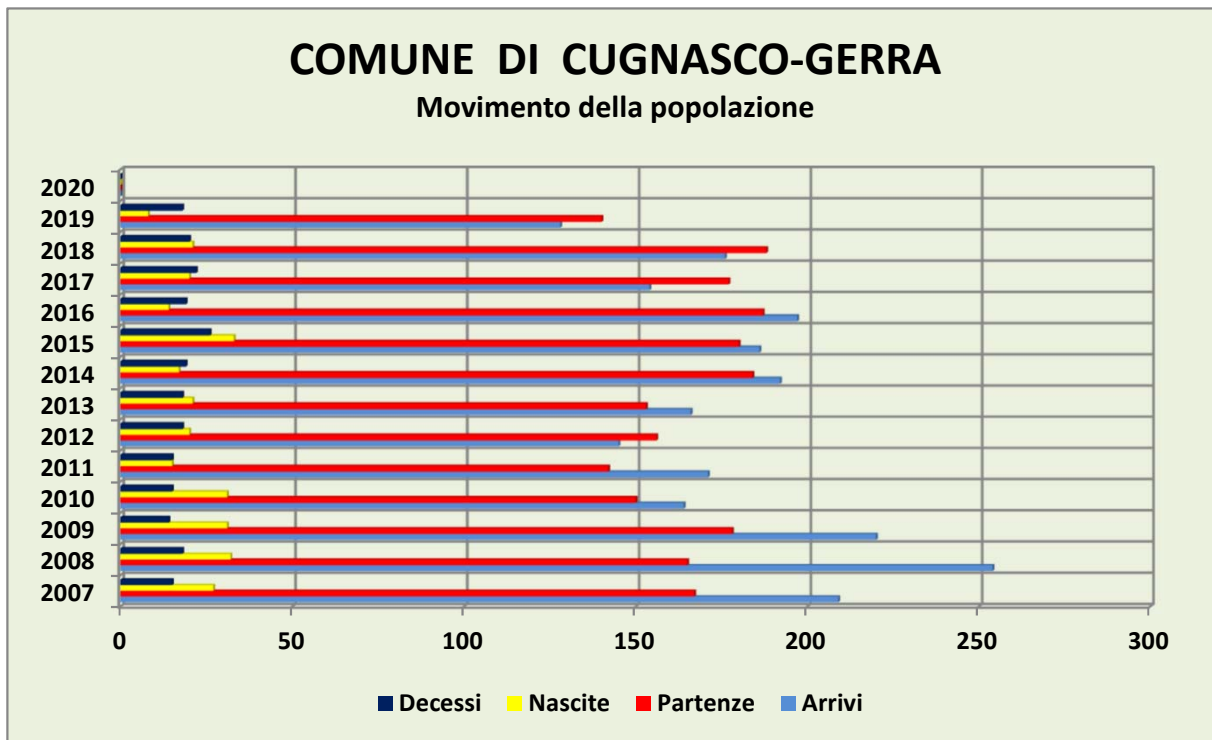

COMUNE DI CUGNASCO-GERRA

07.10.2019

Situazione e movimento della popolazione nel 2019

		30.09.2019	31.12.2018	Differenza (+/-)	Ripartizione %
1. Popolazione domiciliata complessiva		2752	2767	-15	
di cui:	attinenti	451	459	-8	16.39%
	ticinesi	1464	1466	-2	53.20%
	confederati	536	536	0	19.48%
	stranieri	301	306	-5	10.94%
2. Popolazione straniera dimorante annuale		93	97		
3. Popolazione straniera provvisoria		2	2		
4. Popolazione confederata dimorante		4	4		
5. Popolazione ticinese dimorante		4	7		
6. Popolazione attinente dimorante		0	0		
7. Popolazione complessiva		2855	2877	-22	
(domiciliata e dimorante)					
di cui:	uomini	1420	1431	-11	49.74%
	donne	1435	1446	-11	50.26%
Movimento					
Arrivi (domiciliati e dimoranti)		128	176		
Partenze (domiciliati e dimoranti)		140	188		
Nascite (domiciliati e stranieri -domiciliati e dimoranti-)		8	21		
Decessi (domiciliati e dimoranti)		18	20		

COMUNE DI CUGNASCO-GERRA

POPOLAZIONE AL 30 SETTEMBRE 2019 - GRAFICI

COMUNE DI CUGNASCO-GERRA

Evoluzione della popolazione

COMUNE DI CUGNASCO-GERRA

Nazionalità presenti al 30.09.2019