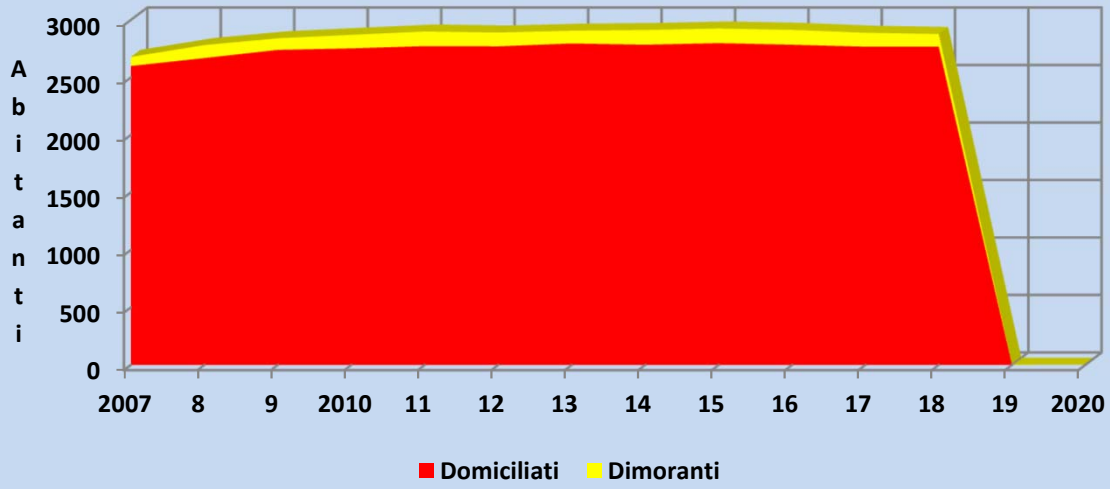

COMUNE DI CUGNASCO-GERRA

Evoluzione della popolazione