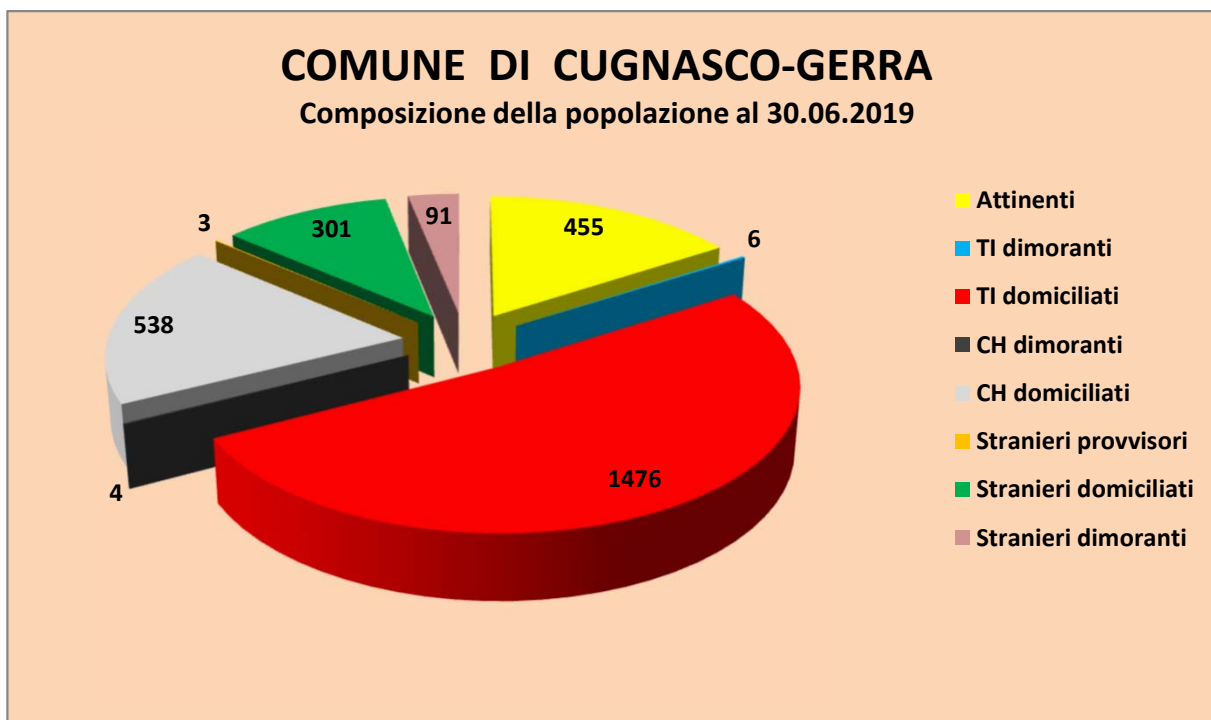

COMUNE DI CUGNASCO-GERRA

06.08.2019

Situazione e movimento della popolazione nel 2019

		30.06.2019	31.12.2018	Differenza (+/-)	Ripartizione %
1. Popolazione domiciliata complessiva		2770	2767	3	
di cui:	attinenti	455	459	-4	16.43%
	ticinesi	1476	1466	10	53.29%
	confederati	538	536	2	19.42%
	stranieri	301	306	-5	10.87%
2. Popolazione straniera dimorante annuale		91	97		
3. Popolazione straniera provvisoria		3	2		
4. Popolazione confederata dimorante		4	4		
5. Popolazione ticinese dimorante		6	7		
6. Popolazione attinente dimorante		0	0		
7. Popolazione complessiva		2874	2877	-3	
(domiciliata e dimorante)					
di cui:	uomini	1426	1431	-5	49.62%
	donne	1448	1446	2	50.38%
Movimento					
Arrivi (domiciliati e dimoranti)		80	176		
Partenze (domiciliati e dimoranti)		79	188		
Nascite (domiciliati e stranieri -domiciliati e dimoranti-)		6	21		
Decessi (domiciliati e dimoranti)		10	20		

COMUNE DI CUGNASCO-GERRA

POPOLAZIONE AL 30 GIUGNO 2019 - GRAFICI

COMUNE DI CUGNASCO-GERRA

Evoluzione della popolazione

COMUNE DI CUGNASCO-GERRA

Nazionalità presenti al 30.06.2019