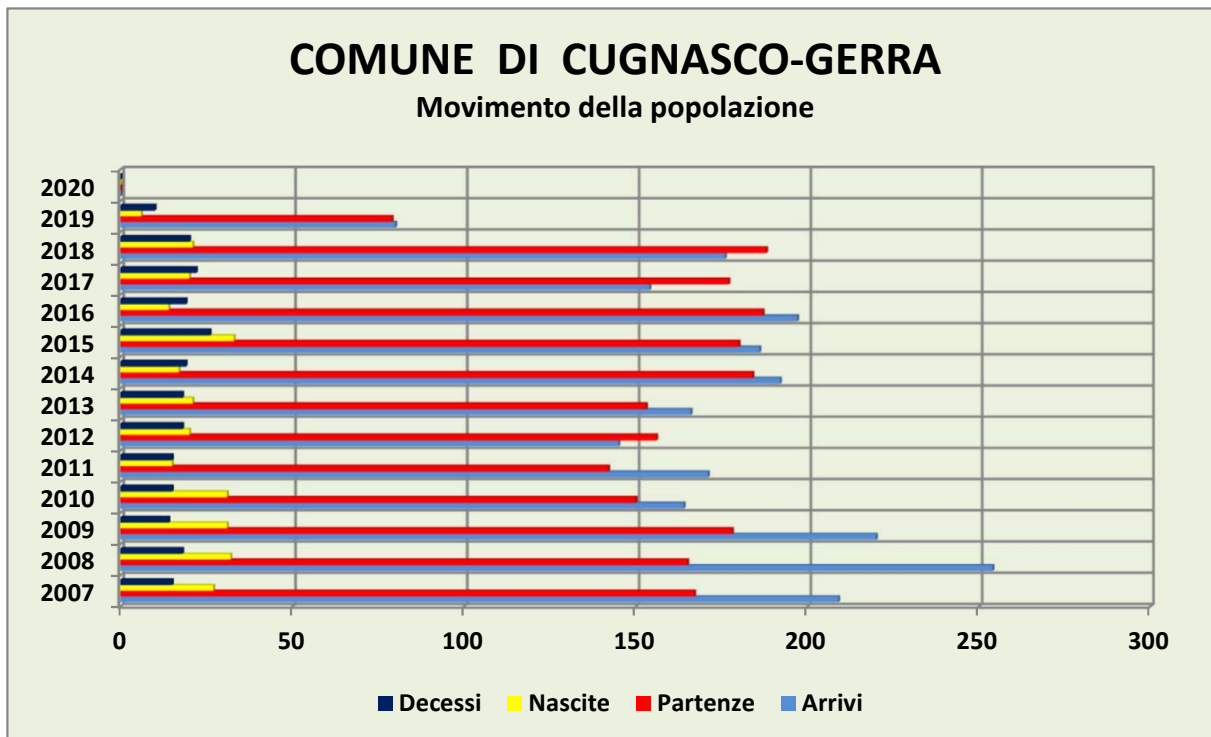

COMUNE DI CUGNASCO-GERRA

06.08.2019

Situazione e movimento della popolazione nel 2019

		30.06.2019	31.12.2018	Differenza (+/-)	Ripartizione %
1. Popolazione domiciliata complessiva		2770	2767	3	
di cui:	attinenti	455	459	-4	16.43%
	ticinesi	1476	1466	10	53.29%
	confederati	538	536	2	19.42%
	stranieri	301	306	-5	10.87%
2. Popolazione straniera dimorante annuale		91	97		
3. Popolazione straniera provvisoria		3	2		
4. Popolazione confederata dimorante		4	4		
5. Popolazione ticinese dimorante		6	7		
6. Popolazione attinente dimorante		0	0		
7. Popolazione complessiva		2874	2877	-3	
(domiciliata e dimorante)					
di cui:	uomini	1426	1431	-5	49.62%
	donne	1448	1446	2	50.38%
Movimento					
Arrivi (domiciliati e dimoranti)		80	176		
Partenze (domiciliati e dimoranti)		79	188		
Nascite (domiciliati e stranieri -domiciliati e dimoranti-)		6	21		
Decessi (domiciliati e dimoranti)		10	20		

COMUNE DI CUGNASCO-GERRA

POPOLAZIONE AL 30 GIUGNO 2019 - GRAFICI

COMUNE DI CUGNASCO-GERRA

Evoluzione della popolazione

COMUNE DI CUGNASCO-GERRA

Nazionalità presenti al 30.06.2019