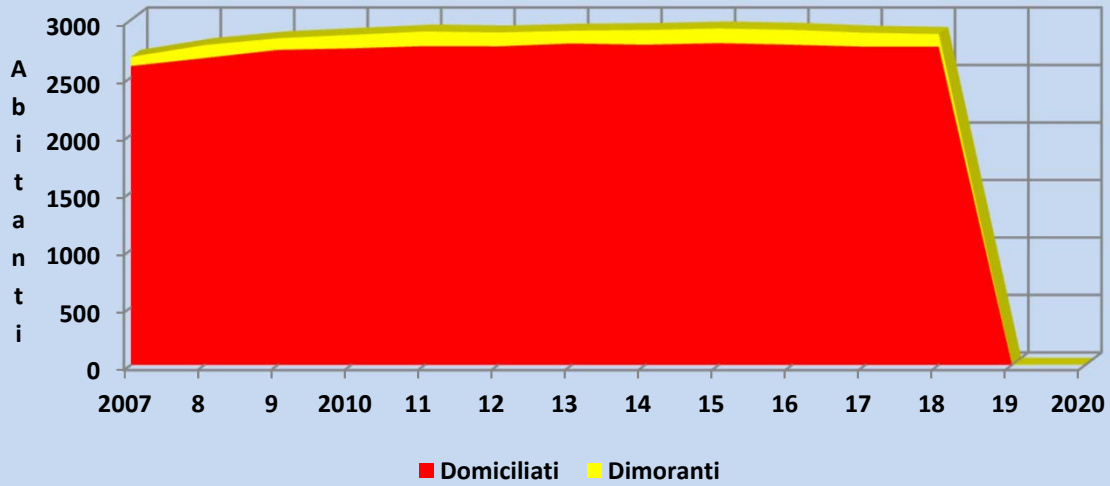

COMUNE DI CUGNASCO-GERRA

Evoluzione della popolazione