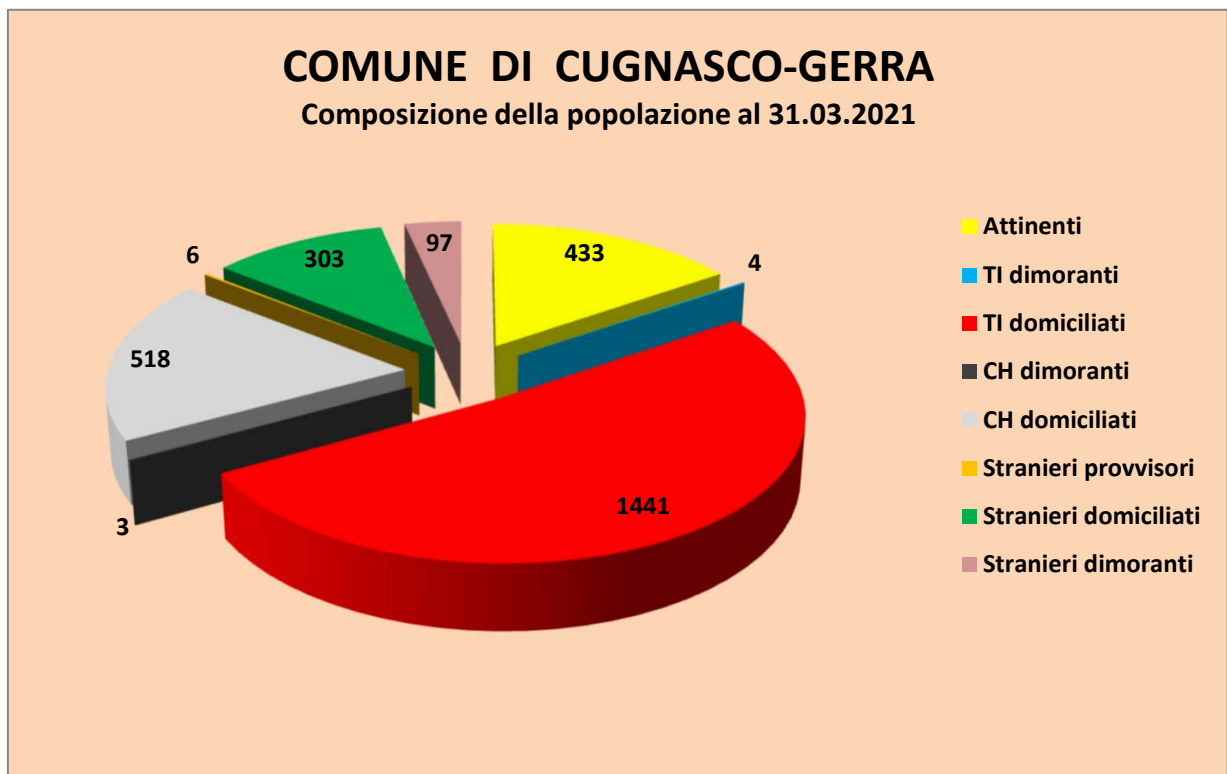

COMUNE DI CUGNASCO-GERRA

08.04.2021

Situazione e movimento della popolazione nel 2021

		31.03.2021	31.12.2020	Differenza (+/-)	Ripartizione %
1. Popolazione domiciliata complessiva		2695	2683	12	
di cui:	attinenti	433	436	-3	16.07%
	ticinesi	1441	1439	2	53.47%
	confederati	518	509	9	19.22%
	stranieri	303	299	4	11.24%
2. Popolazione straniera dimorante annuale		97	94		
3. Popolazione straniera provvisoria		6	6		
4. Popolazione confederata dimorante		3	3		
5. Popolazione ticinese dimorante		4	5		
6. Popolazione attinente dimorante		0	0		
7. Popolazione complessiva		2805	2791	14	
(domiciliata e dimorante)					
di cui:	uomini	1389	1385	4	49.52%
	donne	1416	1406	10	50.48%
Movimento					
Arrivi (domiciliati e dimoranti)		53	171		
Partenze (domiciliati e dimoranti)		35	227		
Nascite (domiciliati e stranieri -domiciliati e dimoranti-)		3	18		
Decessi (domiciliati e dimoranti)		7	23		

COMUNE DI CUGNASCO-GERRA

POPOLAZIONE AL 31 MARZO 2021 - GRAFICI

COMUNE DI CUGNASCO-GERRA

Evoluzione della popolazione

COMUNE DI CUGNASCO-GERRA

Nazionalità presenti al 31.03.2021