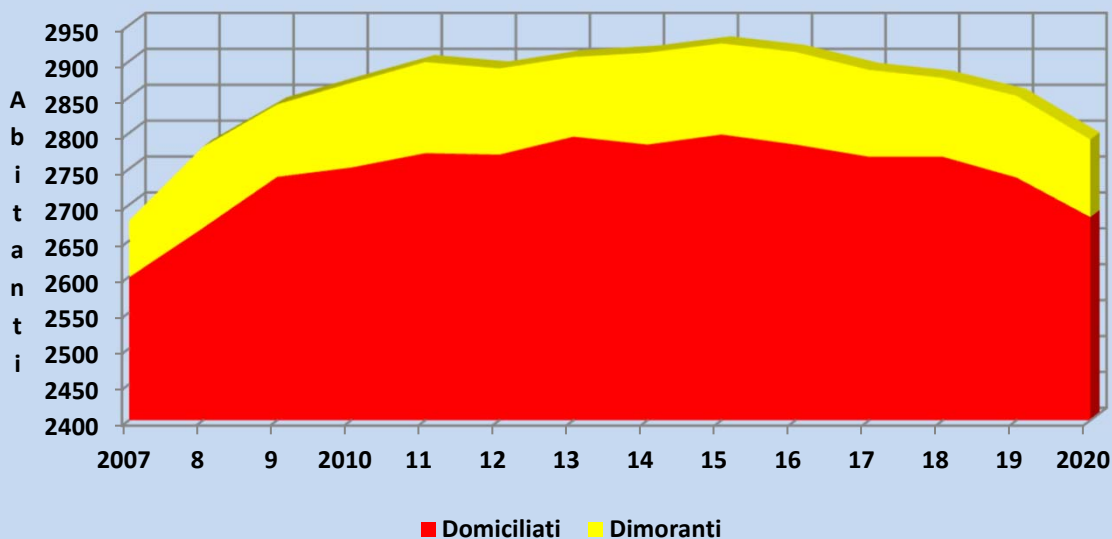

COMUNE DI CUGNASCO-GERRA

Evoluzione della popolazione