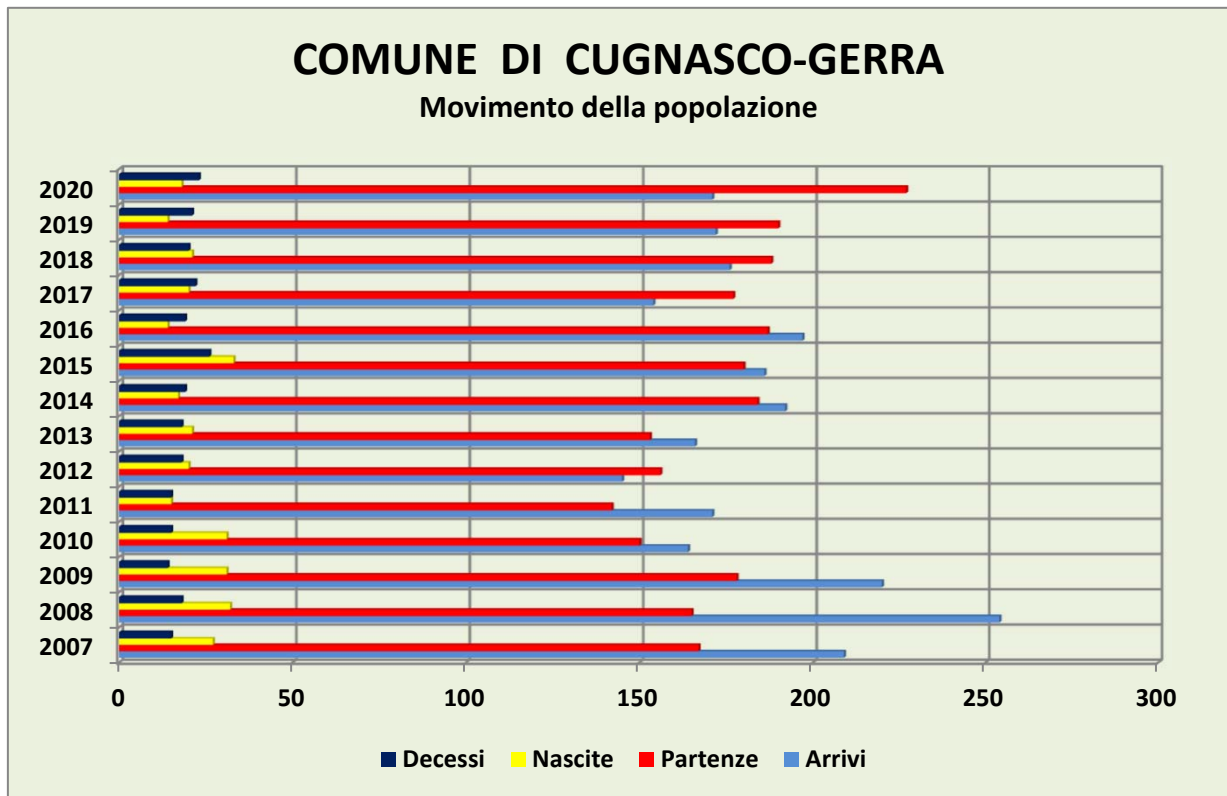

COMUNE DI CUGNASCO-GERRA

08.04.2021

Situazione e movimento della popolazione nel 2021

		31.03.2021	31.12.2020	Differenza (+/-)	Ripartizione %
1. Popolazione domiciliata complessiva		2695	2683	12	
di cui:	attinenti	433	436	-3	16.07%
	ticinesi	1441	1439	2	53.47%
	confederati	518	509	9	19.22%
	stranieri	303	299	4	11.24%
2. Popolazione straniera dimorante annuale		97	94		
3. Popolazione straniera provvisoria		6	6		
4. Popolazione confederata dimorante		3	3		
5. Popolazione ticinese dimorante		4	5		
6. Popolazione attinente dimorante		0	0		
7. Popolazione complessiva		2805	2791	14	
(domiciliata e dimorante)					
di cui:	uomini	1389	1385	4	49.52%
	donne	1416	1406	10	50.48%
Movimento					
Arrivi (domiciliati e dimoranti)		53	171		
Partenze (domiciliati e dimoranti)		35	227		
Nascite (domiciliati e stranieri -domiciliati e dimoranti-)		3	18		
Decessi (domiciliati e dimoranti)		7	23		

COMUNE DI CUGNASCO-GERRA

POPOLAZIONE AL 31 MARZO 2021 - GRAFICI

COMUNE DI CUGNASCO-GERRA

Evoluzione della popolazione

COMUNE DI CUGNASCO-GERRA

Nazionalità presenti al 31.03.2021