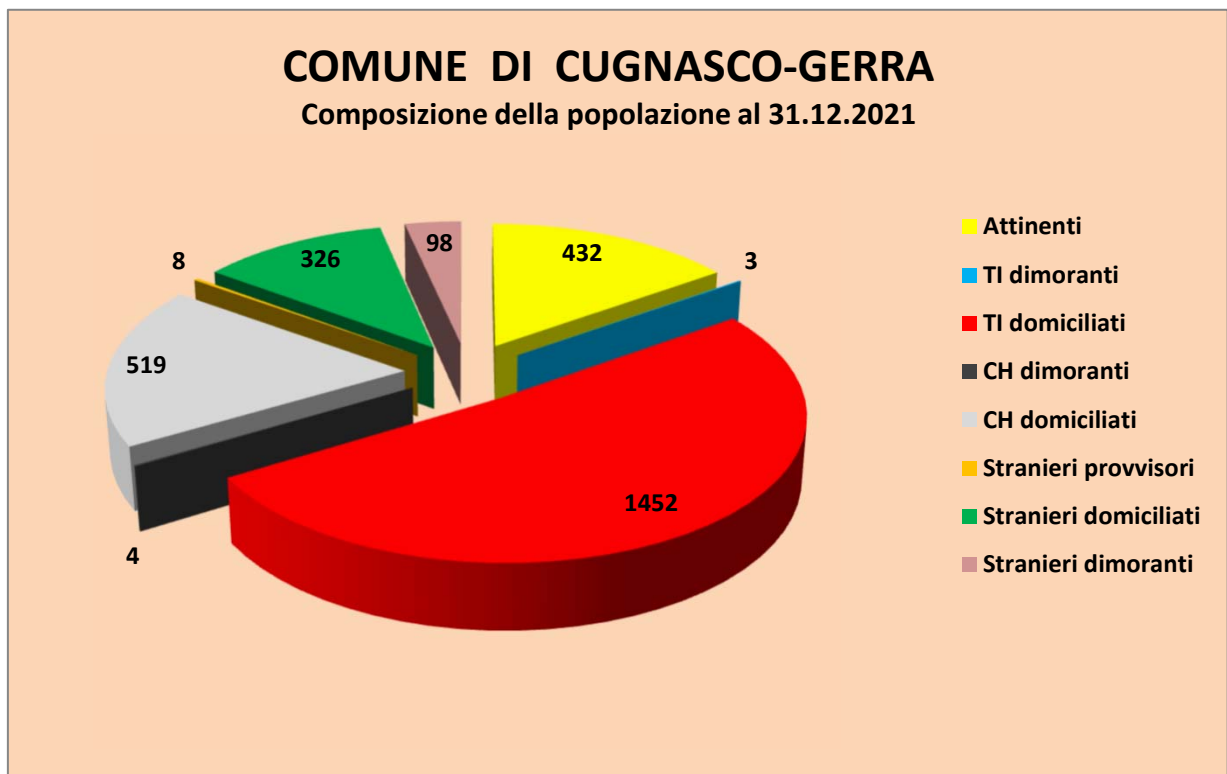

COMUNE DI CUGNASCO-GERRA

12.01.2022

Situazione e movimento della popolazione nel 2021

		31.12.2021	31.12.2020	Differenza (+/-)	Ripartizione %
1. Popolazione domiciliata complessiva		2729	2683	46	
di cui:	attinenti	432	436	-4	15.83%
	ticinesi	1452	1439	13	53.21%
	confederati	519	509	10	19.02%
	stranieri	326	299	27	11.95%
2. Popolazione straniera dimorante annuale		98	94		
3. Popolazione straniera provvisoria		8	6		
4. Popolazione confederata dimorante		4	3		
5. Popolazione ticinese dimorante		3	5		
6. Popolazione attinente dimorante		0	0		
7. Popolazione complessiva		2842	2791	51	
(domiciliata e dimorante)					
di cui:	uomini	1399	1385	14	49.23%
	donne	1443	1406	37	50.77%
Movimento					
Arrivi (domiciliati e dimoranti)		192	171		
Partenze (domiciliati e dimoranti)		141	227		
Nascite (domiciliati e stranieri -domiciliati e dimoranti-)		21	18		
Decessi (domiciliati e dimoranti)		21	23		

COMUNE DI CUGNASCO-GERRA

POPOLAZIONE AL 31 DICEMBRE 2021 - GRAFICI

COMUNE DI CUGNASCO-GERRA

Evoluzione della popolazione

COMUNE DI CUGNASCO-GERRA

Nazionalità presenti al 31.12.2021