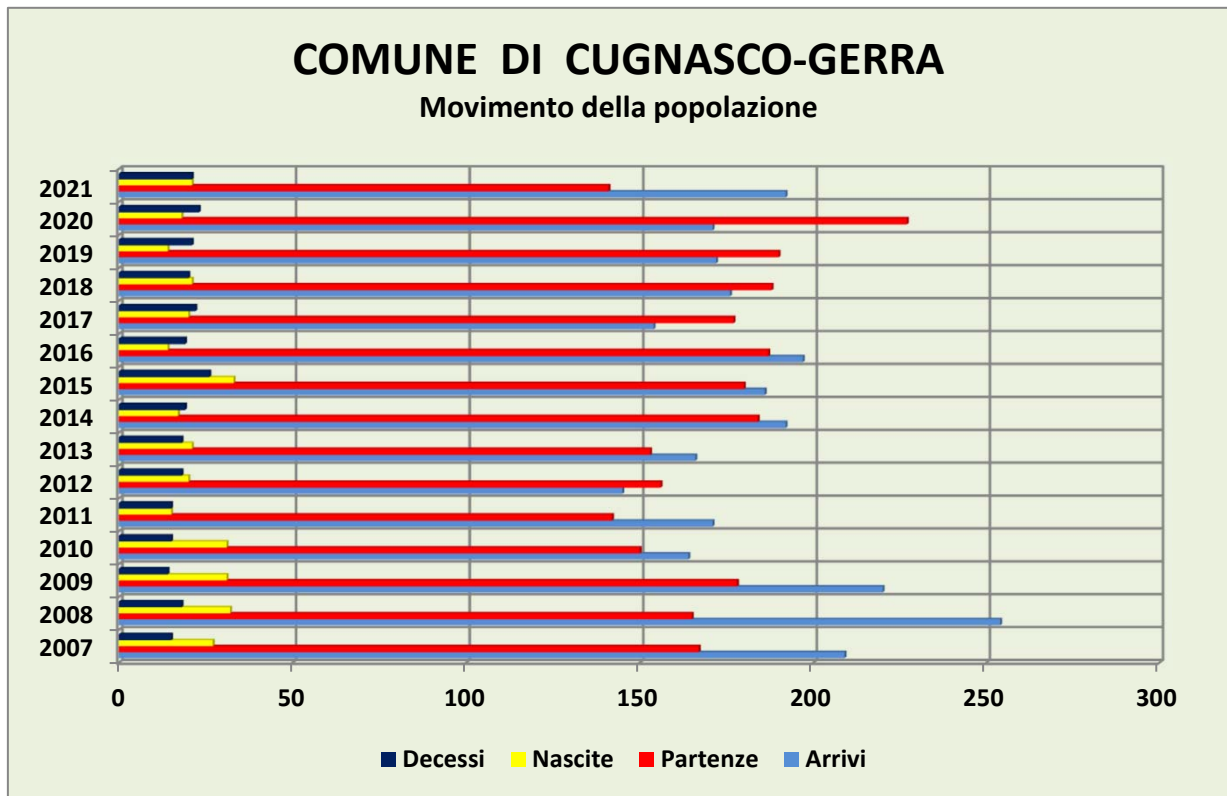

COMUNE DI CUGNASCO-GERRA

12.01.2022

Situazione e movimento della popolazione nel 2021

		31.12.2021	31.12.2020	Differenza (+/-)	Ripartizione %
1. Popolazione domiciliata complessiva		2729	2683	46	
di cui:	attinenti	432	436	-4	15.83%
	ticinesi	1452	1439	13	53.21%
	confederati	519	509	10	19.02%
	stranieri	326	299	27	11.95%
2. Popolazione straniera dimorante annuale		98	94		
3. Popolazione straniera provvisoria		8	6		
4. Popolazione confederata dimorante		4	3		
5. Popolazione ticinese dimorante		3	5		
6. Popolazione attinente dimorante		0	0		
7. Popolazione complessiva		2842	2791	51	
(domiciliata e dimorante)					
di cui:	uomini	1399	1385	14	49.23%
	donne	1443	1406	37	50.77%
Movimento					
Arrivi (domiciliati e dimoranti)		192	171		
Partenze (domiciliati e dimoranti)		141	227		
Nascite (domiciliati e stranieri -domiciliati e dimoranti-)		21	18		
Decessi (domiciliati e dimoranti)		21	23		

COMUNE DI CUGNASCO-GERRA

POPOLAZIONE AL 31 DICEMBRE 2021 - GRAFICI

COMUNE DI CUGNASCO-GERRA

Evoluzione della popolazione

COMUNE DI CUGNASCO-GERRA

Nazionalità presenti al 31.12.2021