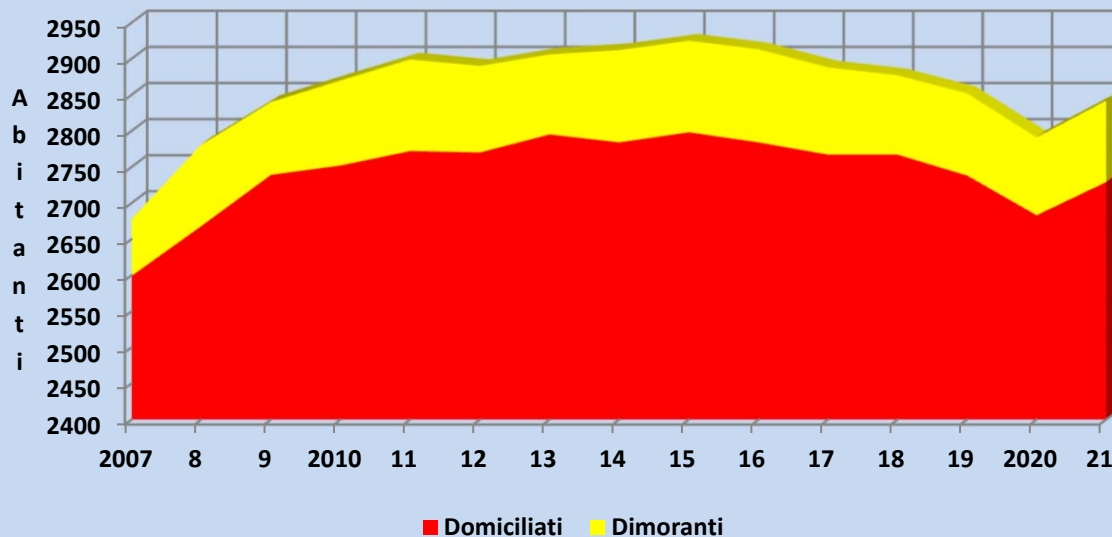

COMUNE DI CUGNASCO-GERRA

12.01.2022

Situazione e movimento della popolazione nel 2021

		31.12.2021	31.12.2020	Differenza (+/-)	Ripartizione %
1. Popolazione domiciliata complessiva		2729	2683	46	
di cui:	attinenti	432	436	-4	15.83%
	ticinesi	1452	1439	13	53.21%
	confederati	519	509	10	19.02%
	stranieri	326	299	27	11.95%
2. Popolazione straniera dimorante annuale		98	94		
3. Popolazione straniera provvisoria		8	6		
4. Popolazione confederata dimorante		4	3		
5. Popolazione ticinese dimorante		3	5		
6. Popolazione attinente dimorante		0	0		
7. Popolazione complessiva		2842	2791	51	
(domiciliata e dimorante)					
di cui:	uomini	1399	1385	14	49.23%
	donne	1443	1406	37	50.77%
Movimento					
Arrivi (domiciliati e dimoranti)		192	171		
Partenze (domiciliati e dimoranti)		141	227		
Nascite (domiciliati e stranieri -domiciliati e dimoranti-)		21	18		
Decessi (domiciliati e dimoranti)		21	23		

COMUNE DI CUGNASCO-GERRA

POPOLAZIONE AL 31 DICEMBRE 2021 - GRAFICI

COMUNE DI CUGNASCO-GERRA

Evoluzione della popolazione

COMUNE DI CUGNASCO-GERRA

Nazionalità presenti al 31.12.2021