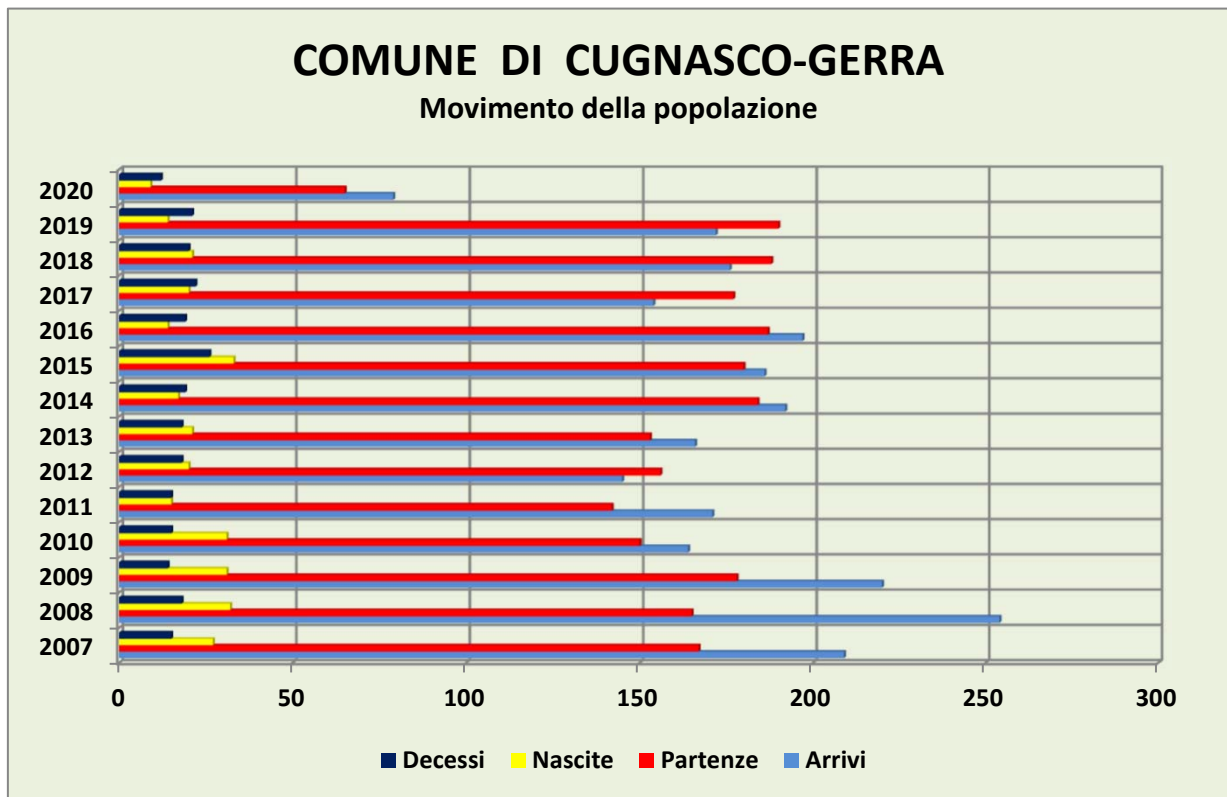

COMUNE DI CUGNASCO-GERRA

15.07.2020

Situazione e movimento della popolazione nel 2020

		30.06.2020	31.12.2019	Differenza (+/-)	Ripartizione %
1. Popolazione domiciliata complessiva		2751	2738	13	
di cui:	attinenti	452	452	0	16.43%
	ticinesi	1468	1463	5	53.36%
	confederati	540	533	7	19.63%
	stranieri	291	290	1	10.58%
2. Popolazione straniera dimorante annuale		103	105		
3. Popolazione straniera provvisoria		2	1		
4. Popolazione confederata dimorante		3	4		
5. Popolazione ticinese dimorante		4	4		
6. Popolazione attinente dimorante		0	0		
7. Popolazione complessiva		2863	2852	11	
(domiciliata e dimorante)					
di cui:	uomini	1417	1413	4	49.49%
	donne	1446	1439	7	50.51%
Movimento					
Arrivi (domiciliati e dimoranti)		79	172		
Partenze (domiciliati e dimoranti)		65	190		
Nascite (domiciliati e stranieri -domiciliati e dimoranti-)		9	14		
Decessi (domiciliati e dimoranti)		12	21		

COMUNE DI CUGNASCO-GERRA

POPOLAZIONE AL 30 GIUGNO 2020 - GRAFICI

COMUNE DI CUGNASCO-GERRA

Evoluzione della popolazione

COMUNE DI CUGNASCO-GERRA

Nazionalità presenti al 30.06.2020