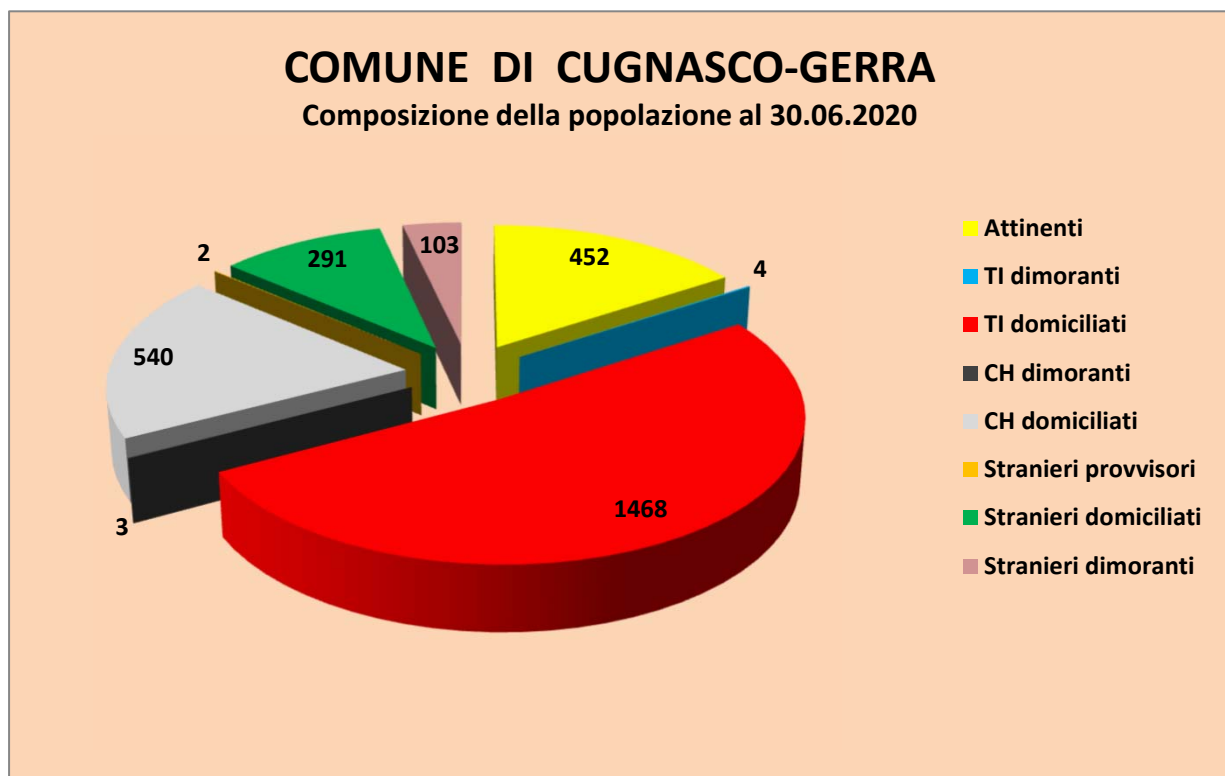

COMUNE DI CUGNASCO-GERRA

15.07.2020

Situazione e movimento della popolazione nel 2020

		30.06.2020	31.12.2019	Differenza (+/-)	Ripartizione %
1. Popolazione domiciliata complessiva		2751	2738	13	
di cui:	attinenti	452	452	0	16.43%
	ticinesi	1468	1463	5	53.36%
	confederati	540	533	7	19.63%
	stranieri	291	290	1	10.58%
2. Popolazione straniera dimorante annuale		103	105		
3. Popolazione straniera provvisoria		2	1		
4. Popolazione confederata dimorante		3	4		
5. Popolazione ticinese dimorante		4	4		
6. Popolazione attinente dimorante		0	0		
7. Popolazione complessiva		2863	2852	11	
(domiciliata e dimorante)					
di cui:	uomini	1417	1413	4	49.49%
	donne	1446	1439	7	50.51%
Movimento					
Arrivi (domiciliati e dimoranti)		79	172		
Partenze (domiciliati e dimoranti)		65	190		
Nascite (domiciliati e stranieri -domiciliati e dimoranti-)		9	14		
Decessi (domiciliati e dimoranti)		12	21		

COMUNE DI CUGNASCO-GERRA

POPOLAZIONE AL 30 GIUGNO 2020 - GRAFICI

COMUNE DI CUGNASCO-GERRA

Evoluzione della popolazione

COMUNE DI CUGNASCO-GERRA

Nazionalità presenti al 30.06.2020