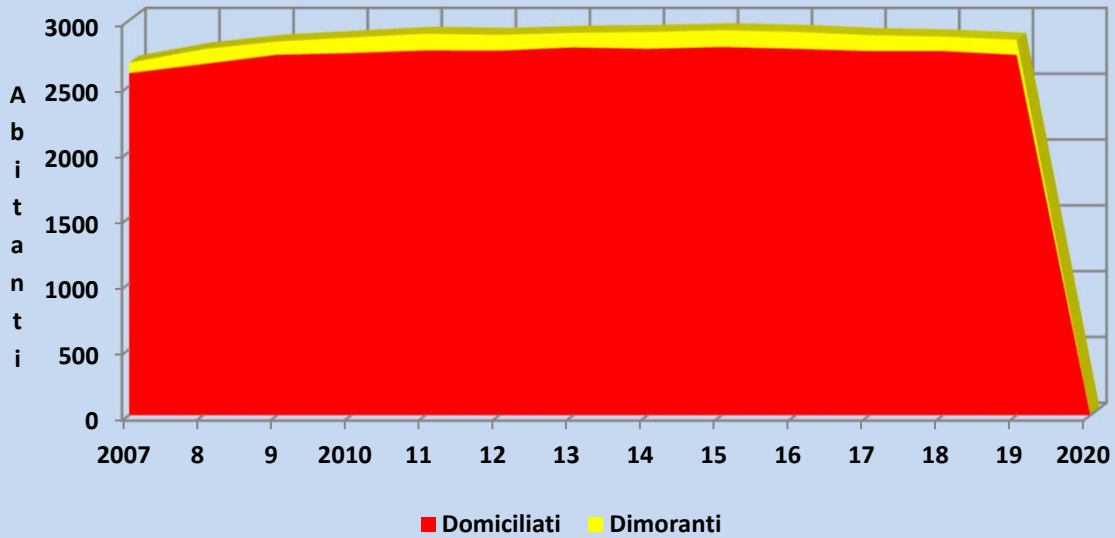

COMUNE DI CUGNASCO-GERRA

15.07.2020

Situazione e movimento della popolazione nel 2020

		30.06.2020	31.12.2019	Differenza (+/-)	Ripartizione %
1. Popolazione domiciliata complessiva		2751	2738	13	
di cui:	attinenti	452	452	0	16.43%
	ticinesi	1468	1463	5	53.36%
	confederati	540	533	7	19.63%
	stranieri	291	290	1	10.58%
2. Popolazione straniera dimorante annuale		103	105		
3. Popolazione straniera provvisoria		2	1		
4. Popolazione confederata dimorante		3	4		
5. Popolazione ticinese dimorante		4	4		
6. Popolazione attinente dimorante		0	0		
7. Popolazione complessiva		2863	2852	11	
(domiciliata e dimorante)					
di cui:	uomini	1417	1413	4	49.49%
	donne	1446	1439	7	50.51%
Movimento					
Arrivi (domiciliati e dimoranti)		79	172		
Partenze (domiciliati e dimoranti)		65	190		
Nascite (domiciliati e stranieri -domiciliati e dimoranti-)		9	14		
Decessi (domiciliati e dimoranti)		12	21		

COMUNE DI CUGNASCO-GERRA

POPOLAZIONE AL 30 GIUGNO 2020 - GRAFICI

COMUNE DI CUGNASCO-GERRA

Evoluzione della popolazione

COMUNE DI CUGNASCO-GERRA

Nazionalità presenti al 30.06.2020