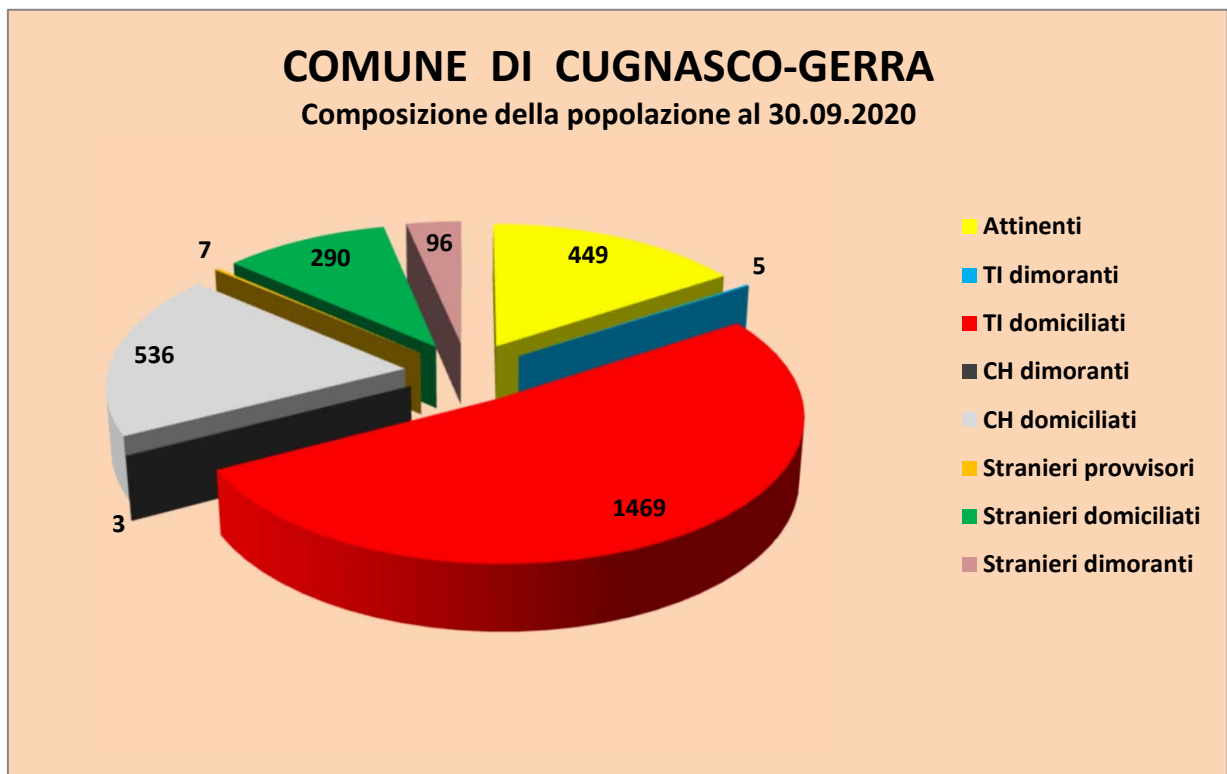

COMUNE DI CUGNASCO-GERRA

14.10.2020

Situazione e movimento della popolazione nel 2020

| | | 30.09.2020 | 31.12.2019 | Differenza (+/-) | Ripartizione % |
|---|-------------|-------------|-------------|---------------------|-------------------|
| 1. Popolazione domiciliata complessiva | | 2744 | 2738 | 6 | |
| di cui: | attinenti | 449 | 452 | -3 | 16.36% |
| | ticinesi | 1469 | 1463 | 6 | 53.53% |
| | confederati | 536 | 533 | 3 | 19.53% |
| | stranieri | 290 | 290 | 0 | 10.57% |
| | | | | | |
| 2. Popolazione straniera dimorante annuale | | 96 | 105 | | |
| 3. Popolazione straniera provvisoria | | 7 | 1 | | |
| 4. Popolazione confederata dimorante | | 3 | 4 | | |
| 5. Popolazione ticinese dimorante | | 5 | 4 | | |
| 6. Popolazione attinente dimorante | | 0 | 0 | | |
| 7. Popolazione complessiva | | 2855 | 2852 | 3 | |
| (domiciliata e dimorante) | | | | | |
| di cui: | uomini | 1412 | 1413 | -1 | 49.46% |
| | donne | 1443 | 1439 | 4 | 50.54% |
| | | | | | |
| Movimento | | | | | |
| Arrivi (domiciliati e dimoranti) | | 122 | 172 | | |
| Partenze (domiciliati e dimoranti) | | 117 | 190 | | |
| Nascite (domiciliati e stranieri -domiciliati e dimoranti-) | | 13 | 14 | | |
| Decessi (domiciliati e dimoranti) | | 15 | 21 | | |

COMUNE DI CUGNASCO-GERRA

POPOLAZIONE AL 30 SETTEMBRE 2020 - GRAFICI

COMUNE DI CUGNASCO-GERRA

Evoluzione della popolazione

COMUNE DI CUGNASCO-GERRA

Nazionalità presenti al 30.09.2020