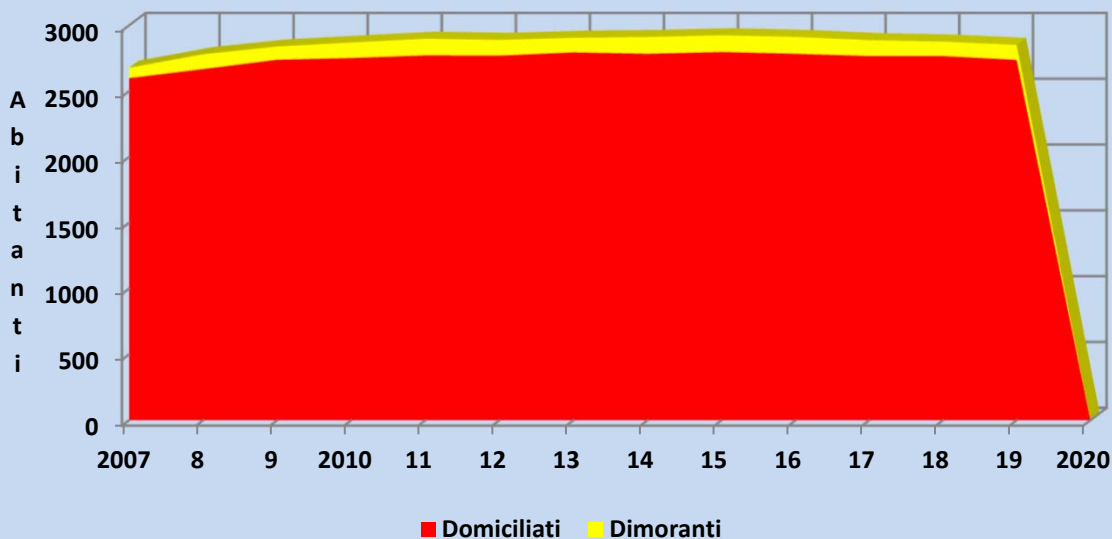

COMUNE DI CUGNASCO-GERRA

14.10.2020

Situazione e movimento della popolazione nel 2020

| | | 30.09.2020 | 31.12.2019 | Differenza (+/-) | Ripartizione % |
|---|-------------|-------------|-------------|---------------------|-------------------|
| 1. Popolazione domiciliata complessiva | | 2744 | 2738 | 6 | |
| di cui: | attinenti | 449 | 452 | -3 | 16.36% |
| | ticinesi | 1469 | 1463 | 6 | 53.53% |
| | confederati | 536 | 533 | 3 | 19.53% |
| | stranieri | 290 | 290 | 0 | 10.57% |
| | | | | | |
| 2. Popolazione straniera dimorante annuale | | 96 | 105 | | |
| 3. Popolazione straniera provvisoria | | 7 | 1 | | |
| 4. Popolazione confederata dimorante | | 3 | 4 | | |
| 5. Popolazione ticinese dimorante | | 5 | 4 | | |
| 6. Popolazione attinente dimorante | | 0 | 0 | | |
| 7. Popolazione complessiva | | 2855 | 2852 | 3 | |
| (domiciliata e dimorante) | | | | | |
| di cui: | uomini | 1412 | 1413 | -1 | 49.46% |
| | donne | 1443 | 1439 | 4 | 50.54% |
| | | | | | |
| Movimento | | | | | |
| Arrivi (domiciliati e dimoranti) | | 122 | 172 | | |
| Partenze (domiciliati e dimoranti) | | 117 | 190 | | |
| Nascite (domiciliati e stranieri -domiciliati e dimoranti-) | | 13 | 14 | | |
| Decessi (domiciliati e dimoranti) | | 15 | 21 | | |

COMUNE DI CUGNASCO-GERRA

POPOLAZIONE AL 30 SETTEMBRE 2020 - GRAFICI

COMUNE DI CUGNASCO-GERRA

Evoluzione della popolazione

COMUNE DI CUGNASCO-GERRA

Nazionalità presenti al 30.09.2020