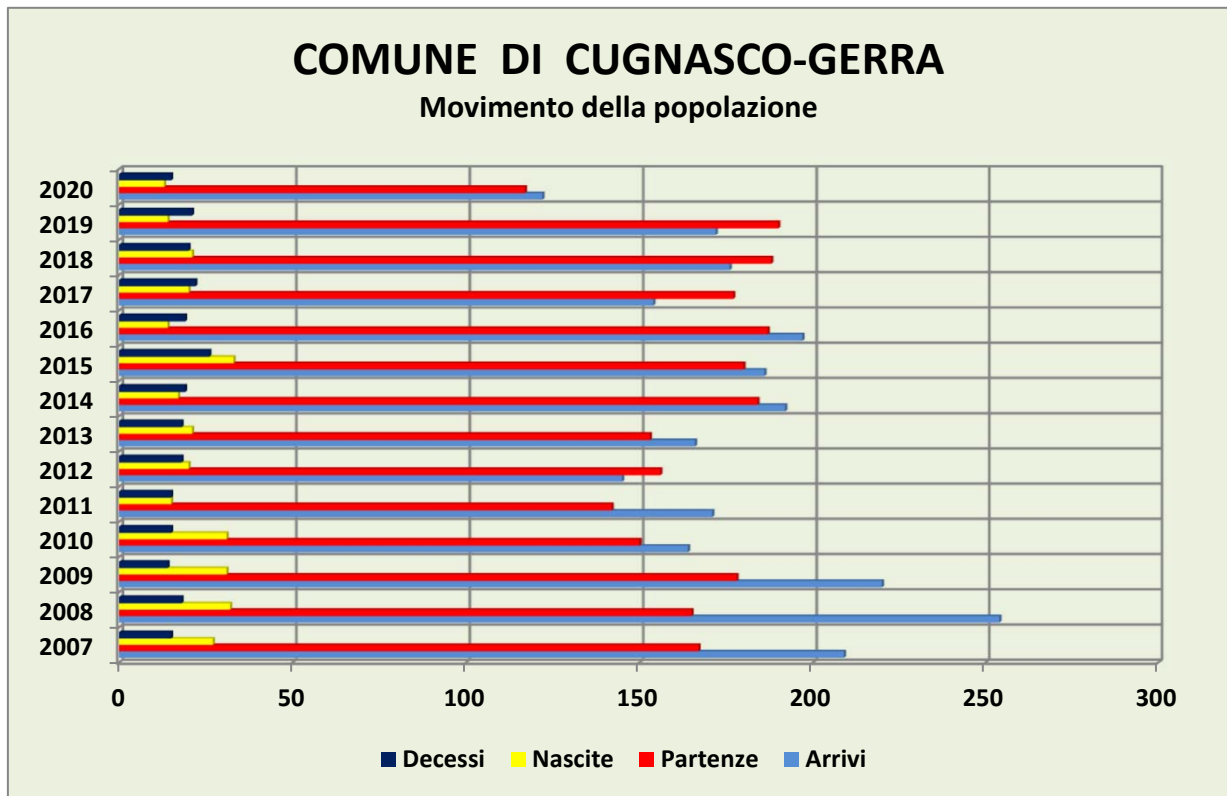

COMUNE DI CUGNASCO-GERRA

14.10.2020

Situazione e movimento della popolazione nel 2020

| | | 30.09.2020 | 31.12.2019 | Differenza (+/-) | Ripartizione % |
|---|-------------|-------------|-------------|---------------------|-------------------|
| 1. Popolazione domiciliata complessiva | | 2744 | 2738 | 6 | |
| di cui: | attinenti | 449 | 452 | -3 | 16.36% |
| | ticinesi | 1469 | 1463 | 6 | 53.53% |
| | confederati | 536 | 533 | 3 | 19.53% |
| | stranieri | 290 | 290 | 0 | 10.57% |
| | | | | | |
| 2. Popolazione straniera dimorante annuale | | 96 | 105 | | |
| 3. Popolazione straniera provvisoria | | 7 | 1 | | |
| 4. Popolazione confederata dimorante | | 3 | 4 | | |
| 5. Popolazione ticinese dimorante | | 5 | 4 | | |
| 6. Popolazione attinente dimorante | | 0 | 0 | | |
| 7. Popolazione complessiva | | 2855 | 2852 | 3 | |
| (domiciliata e dimorante) | | | | | |
| di cui: | uomini | 1412 | 1413 | -1 | 49.46% |
| | donne | 1443 | 1439 | 4 | 50.54% |
| | | | | | |
| Movimento | | | | | |
| Arrivi (domiciliati e dimoranti) | | 122 | 172 | | |
| Partenze (domiciliati e dimoranti) | | 117 | 190 | | |
| Nascite (domiciliati e stranieri -domiciliati e dimoranti-) | | 13 | 14 | | |
| Decessi (domiciliati e dimoranti) | | 15 | 21 | | |

COMUNE DI CUGNASCO-GERRA

POPOLAZIONE AL 30 SETTEMBRE 2020 - GRAFICI

COMUNE DI CUGNASCO-GERRA

Evoluzione della popolazione

COMUNE DI CUGNASCO-GERRA

Nazionalità presenti al 30.09.2020