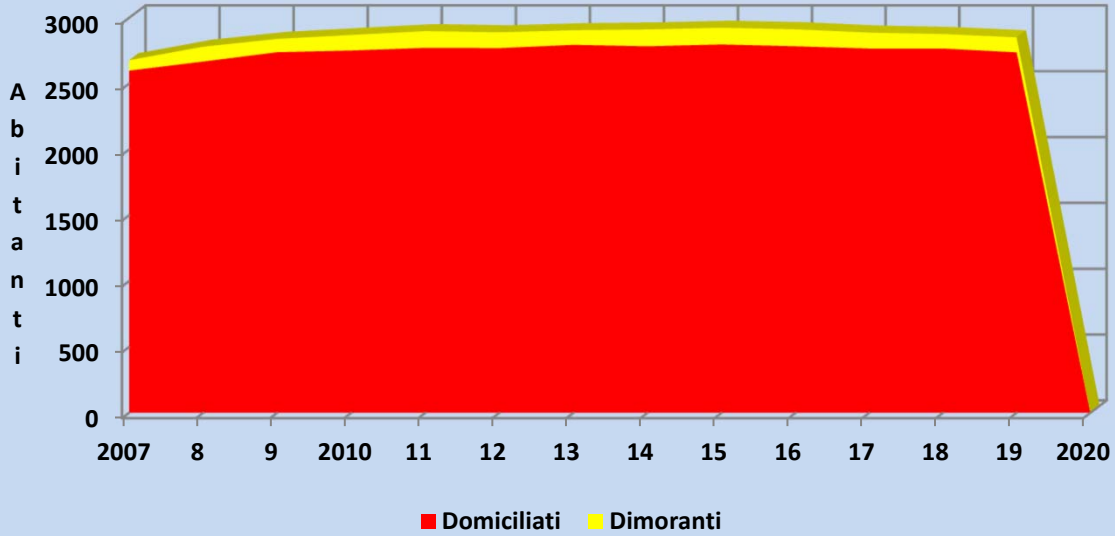

COMUNE DI CUGNASCO-GERRA

02.01.2020

Situazione e movimento della popolazione nel 2019

		31.12.2019	31.12.2018	Differenza (+/-)	Ripartizione %
1. Popolazione domiciliata complessiva		2738	2767	-29	
di cui:	attinenti	452	459	-7	16.51%
	ticinesi	1463	1466	-3	53.43%
	confederati	533	536	-3	19.47%
	stranieri	290	306	-16	10.59%
2. Popolazione straniera dimorante annuale		105	97		
3. Popolazione straniera provvisoria		1	2		
4. Popolazione confederata dimorante		4	4		
5. Popolazione ticinese dimorante		4	7		
6. Popolazione attinente dimorante		0	0		
7. Popolazione complessiva		2852	2877	-25	
(domiciliata e dimorante)					
di cui:	uomini	1413	1431	-18	49.54%
	donne	1439	1446	-7	50.46%
Movimento					
Arrivi (domiciliati e dimoranti)		172	176		
Partenze (domiciliati e dimoranti)		190	188		
Nascite (domiciliati e stranieri -domiciliati e dimoranti-)		14	21		
Decessi (domiciliati e dimoranti)		21	20		

COMUNE DI CUGNASCO-GERRA

POPOLAZIONE AL 31 DICEMBRE 2019 - GRAFICI

COMUNE DI CUGNASCO-GERRA

Evoluzione della popolazione

COMUNE DI CUGNASCO-GERRA

Nazionalità presenti al 31.12.2019