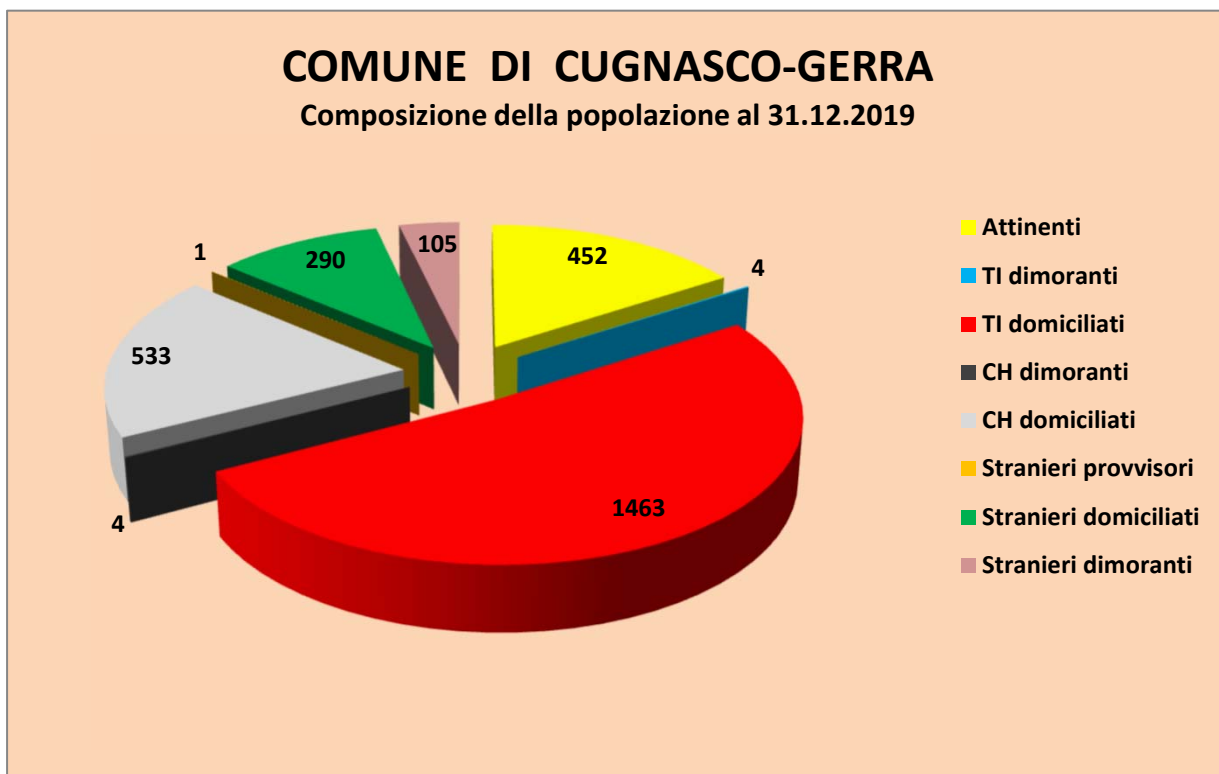

COMUNE DI CUGNASCO-GERRA

02.01.2020

Situazione e movimento della popolazione nel 2019

		31.12.2019	31.12.2018	Differenza (+/-)	Ripartizione %
1. Popolazione domiciliata complessiva		2738	2767	-29	
di cui:	attinenti	452	459	-7	16.51%
	ticinesi	1463	1466	-3	53.43%
	confederati	533	536	-3	19.47%
	stranieri	290	306	-16	10.59%
2. Popolazione straniera dimorante annuale		105	97		
3. Popolazione straniera provvisoria		1	2		
4. Popolazione confederata dimorante		4	4		
5. Popolazione ticinese dimorante		4	7		
6. Popolazione attinente dimorante		0	0		
7. Popolazione complessiva		2852	2877	-25	
(domiciliata e dimorante)					
di cui:	uomini	1413	1431	-18	49.54%
	donne	1439	1446	-7	50.46%
Movimento					
Arrivi (domiciliati e dimoranti)		172	176		
Partenze (domiciliati e dimoranti)		190	188		
Nascite (domiciliati e stranieri -domiciliati e dimoranti-)		14	21		
Decessi (domiciliati e dimoranti)		21	20		

COMUNE DI CUGNASCO-GERRA

POPOLAZIONE AL 31 DICEMBRE 2019 - GRAFICI

COMUNE DI CUGNASCO-GERRA

Evoluzione della popolazione

COMUNE DI CUGNASCO-GERRA

Nazionalità presenti al 31.12.2019