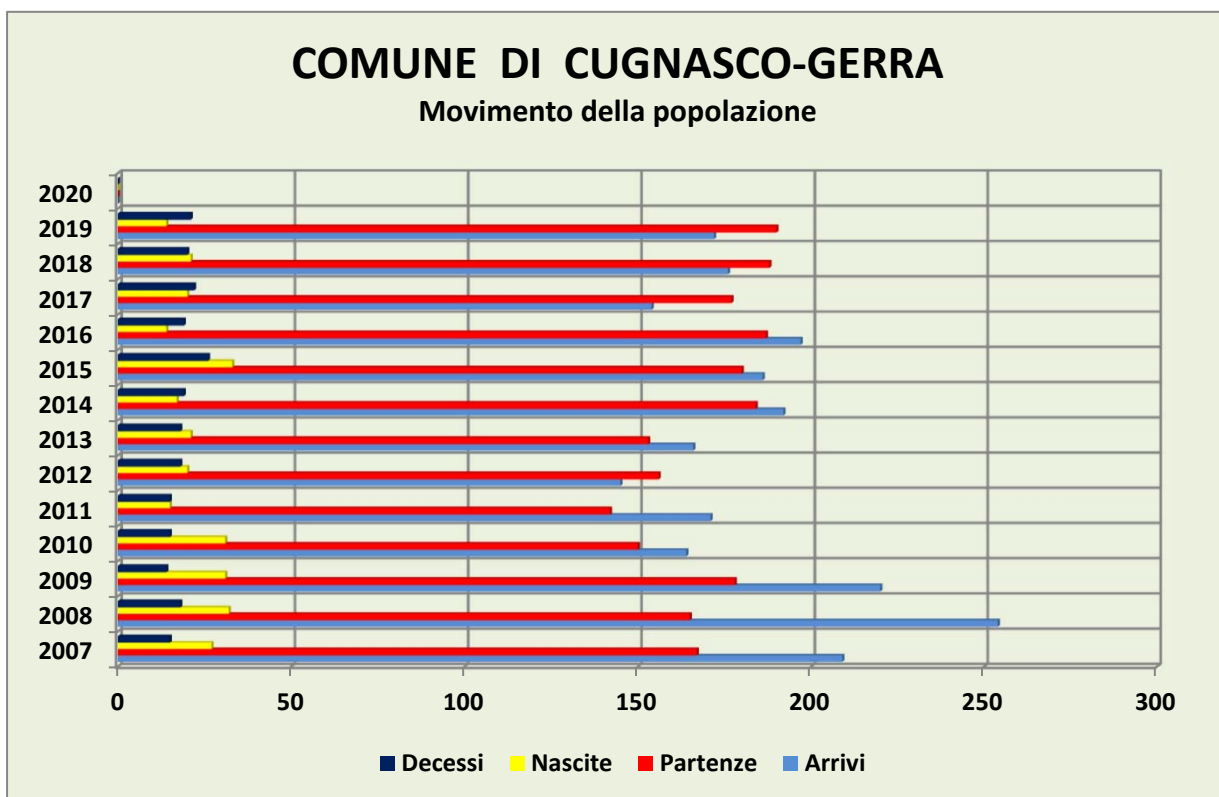

COMUNE DI CUGNASCO-GERRA

02.01.2020

Situazione e movimento della popolazione nel 2019

		31.12.2019	31.12.2018	Differenza (+/-)	Ripartizione %
1. Popolazione domiciliata complessiva		2738	2767	-29	
di cui:	attinenti	452	459	-7	16.51%
	ticinesi	1463	1466	-3	53.43%
	confederati	533	536	-3	19.47%
	stranieri	290	306	-16	10.59%
2. Popolazione straniera dimorante annuale		105	97		
3. Popolazione straniera provvisoria		1	2		
4. Popolazione confederata dimorante		4	4		
5. Popolazione ticinese dimorante		4	7		
6. Popolazione attinente dimorante		0	0		
7. Popolazione complessiva		2852	2877	-25	
(domiciliata e dimorante)					
di cui:	uomini	1413	1431	-18	49.54%
	donne	1439	1446	-7	50.46%
Movimento					
Arrivi (domiciliati e dimoranti)		172	176		
Partenze (domiciliati e dimoranti)		190	188		
Nascite (domiciliati e stranieri -domiciliati e dimoranti-)		14	21		
Decessi (domiciliati e dimoranti)		21	20		

COMUNE DI CUGNASCO-GERRA

POPOLAZIONE AL 31 DICEMBRE 2019 - GRAFICI

COMUNE DI CUGNASCO-GERRA

Evoluzione della popolazione

COMUNE DI CUGNASCO-GERRA

Nazionalità presenti al 31.12.2019