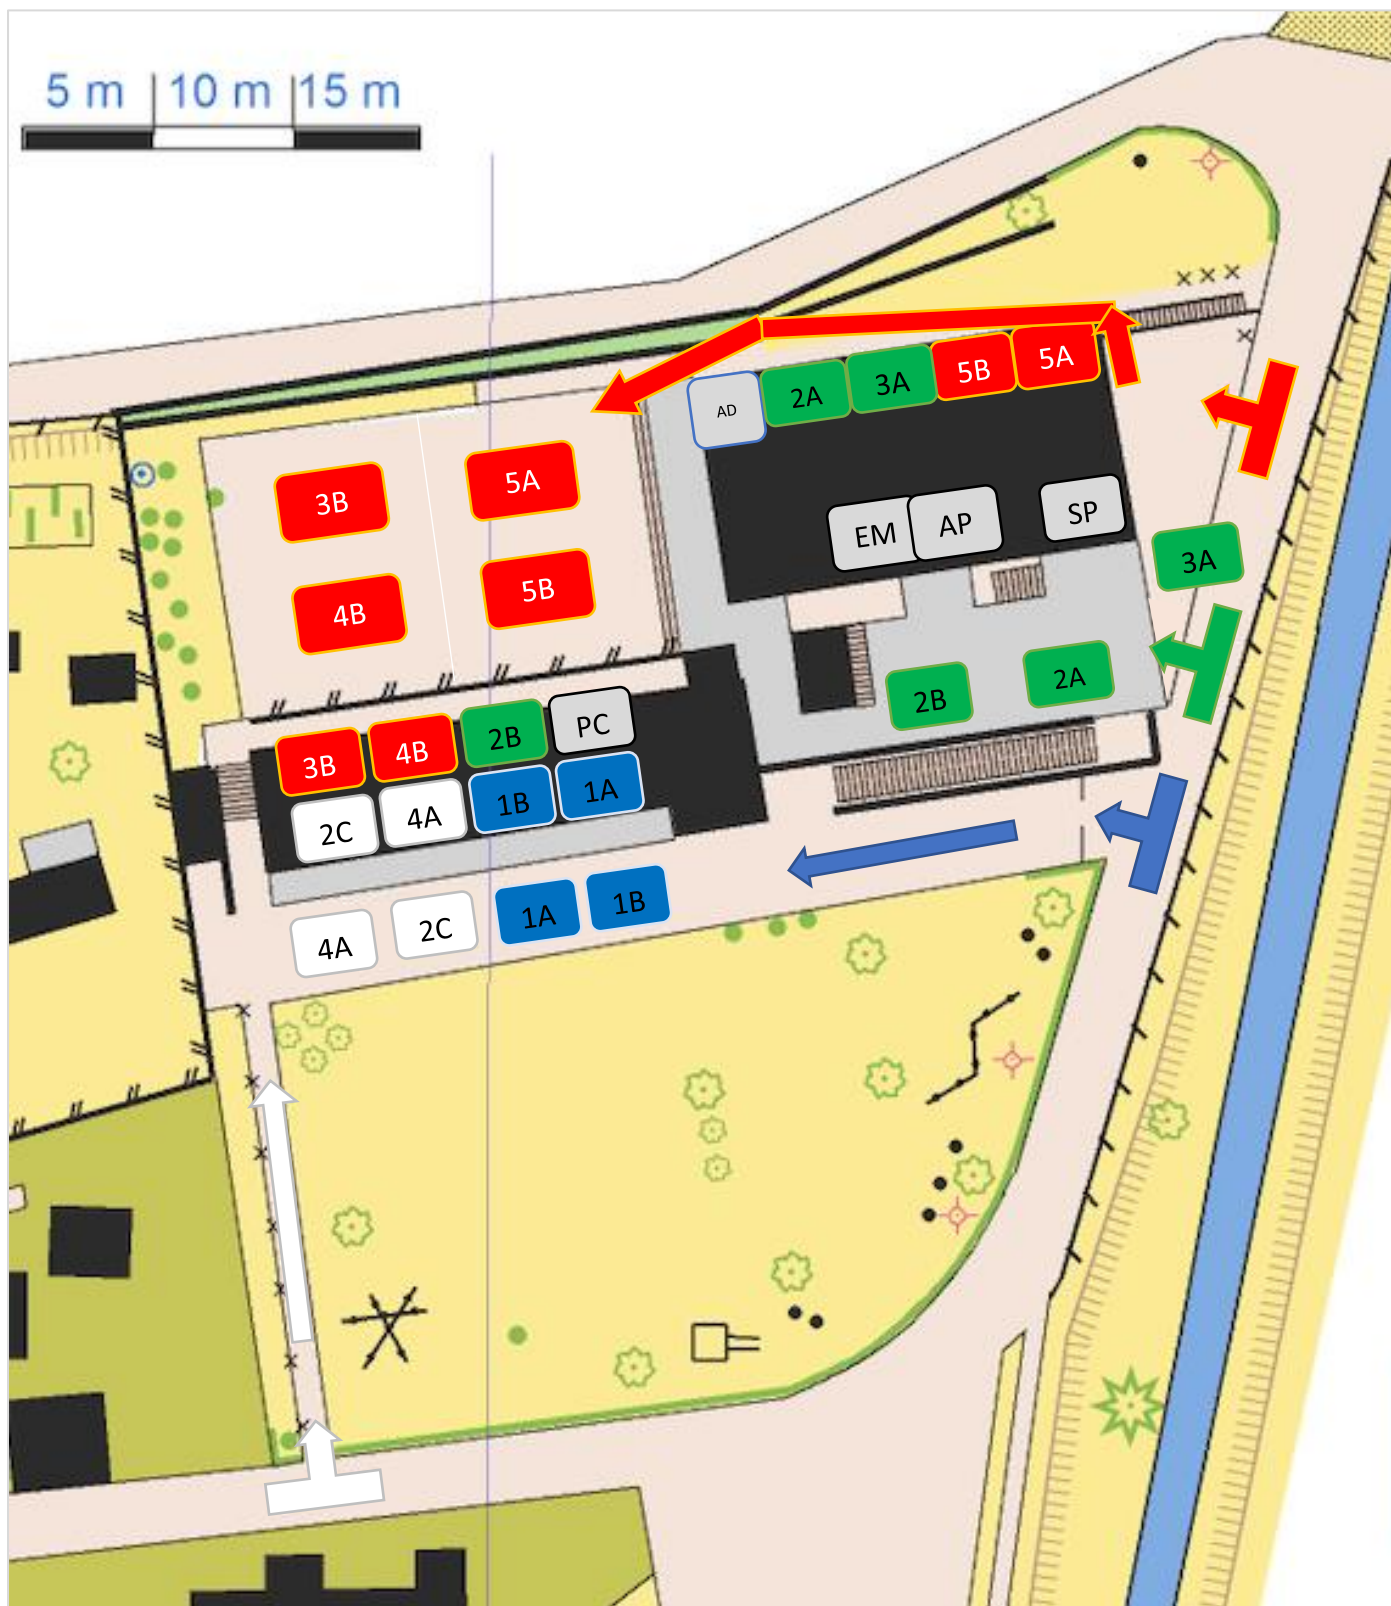

Scuola Elementare Cugnasco-Gerra

PRIMO CICLO

ritrovo zona incontro: mattino ore 08.10
pomeriggio ore 13.25

SECONDO CICLO

ritrovo zona incontro: mattino ore 08.00
pomeriggio ore 13.15